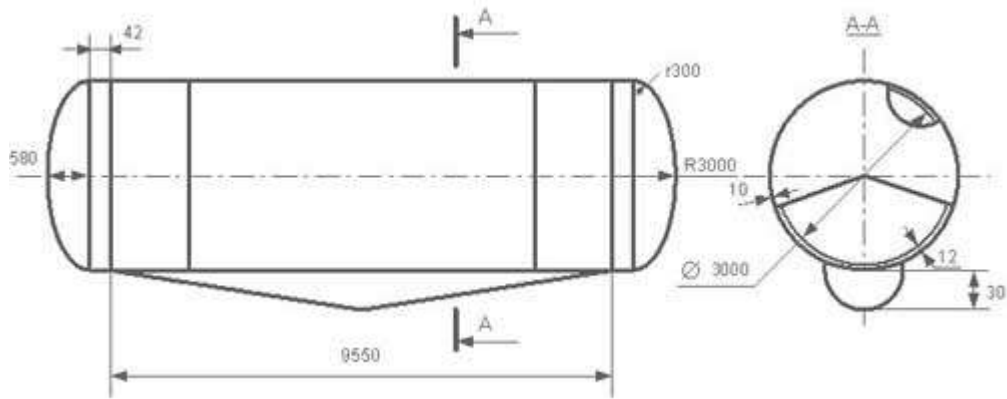

**Таблица калибровки цистерны тип 81**

См.	дм.куб.	См.	дм.куб.	См.	дм.куб.	См.	дм.куб.	См.	дм.куб.
303	73576	242	62337	181	45291	120	26773	59	10019
302	73457	241	62088	180	44991	119	26475	58	9778
301	73358	240	61837	179	44690	118	26178	57	9539
300	73261	239	61585	178	44388	117	25881	56	9302
299	73161	238	61331	177	44087	116	25585	55	9066
298	73057	237	61077	176	43784	115	25289	54	8832
297	72949	236	60821	175	43482	114	24994	53	8600
296	72837	235	60563	174	43179	113	24700	52	8369
295	72721	234	60305	173	42876	112	24406	51	8140
294	72600	233	60045	172	42573	111	24112	50	7913
293	72475	232	59784	171	42269	110	23819	49	7687
292	72346	231	59522	170	41966	109	23527	48	7464
291	72213	230	59259	169	41662	108	23235	47	7242
290	72076	229	58995	168	41357	107	22944	46	7022
289	71935	228	58739	167	41053	106	22654	45	6804
288	71791	227	58463	166	40748	105	22364	44	6588
287	71643	226	58195	165	40443	104	22075	43	6374
286	71491	225	57926	164	40138	103	21787	42	6162
285	71336	224	57656	163	39833	102	21499	41	5952
284	71178	223	57386	162	39527	101	21212	40	5744
283	71017	222	57114	161	39222	100	20926	39	5538
282	70852	221	56841	160	38916	99	20641	38	5335
281	70685	220	56567	159	38611	98	20356	37	5134
280	70514	219	56293	158	38305	97	20072	36	4935
279	70341	218	56017	157	37999	96	19789	35	4730
278	70164	217	55740	156	37693	95	19507	34	4544
277	69985	216	55463	155	37387	94	19225	33	4352
276	69803	215	55185	154	37081	93	18944	32	4163