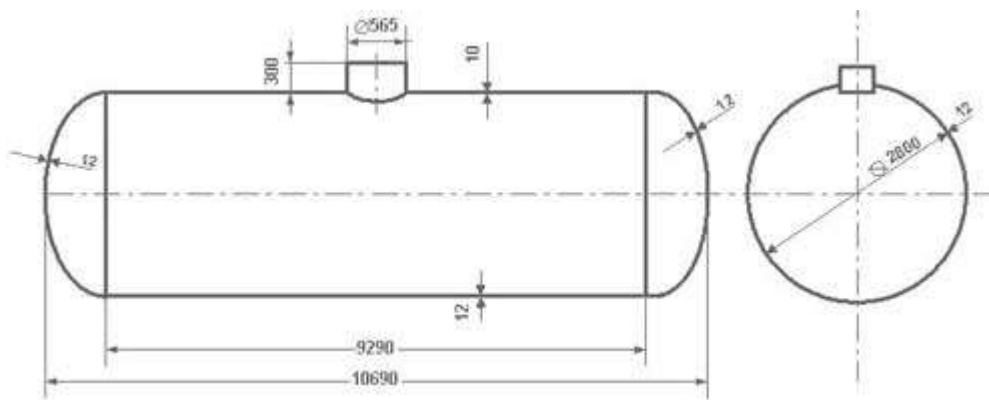

Таблица калибровки цистерны тип 75

См.	дм.куб.	См.	дм.куб.	См.	дм.куб.	См.	дм.куб.	См.	дм.куб.
282	62408	225	53518	168	38660	111	22351	54	7785
281	62387	224	53290	167	38377	110	22071	53	7567
280	62349	223	53060	166	38093	109	21791	52	7351
279	62299	222	52828	165	37809	108	21512	51	7136
278	62241	221	52596	164	37525	107	21233	50	6924
277	62174	220	52361	163	37241	106	20955	49	6713
276	62100	219	52125	162	36956	105	20678	48	6504
275	62020	218	51888	161	36670	104	20401	47	6297
274	61934	217	51649	160	36385	103	20125	46	6093
273	61842	216	51409	159	36099	102	19850	45	5890
272	61744	215	51167	158	35813	101	19575	44	5689
271	61642	214	50925	157	35526	100	19301	43	5491
270	61535	213	50680	156	35240	99	19027	42	5294
269	61423	212	50435	155	34953	98	18755	41	5100
268	61307	211	50188	154	34666	97	18483	40	4908
267	61187	210	49940	153	34378	96	18212	39	4718
266	61063	209	49691	152	34091	95	17941	38	4531
265	60935	208	49440	151	33803	94	17672	37	4346
264	60803	207	49188	150	33515	93	17403	36	4163
263	60667	206	48935	149	33227	92	17135	35	3983
262	60528	205	48681	148	32939	91	16868	34	3805
261	60385	204	48426	147	32651	90	16602	33	3630
260	60239	203	48170	146	32363	89	16337	32	3458
259	60090	202	47913	145	32075	88	16072	31	3288
258	59938	201	47654	144	31786	87	15809	30	3121
257	59783	200	47395	143	31498	86	15546	29	2956
256	59624	199	47134	142	31210	85	15285	28	2795
255	59463	198	46873	141	30921	84	15024	27	2637