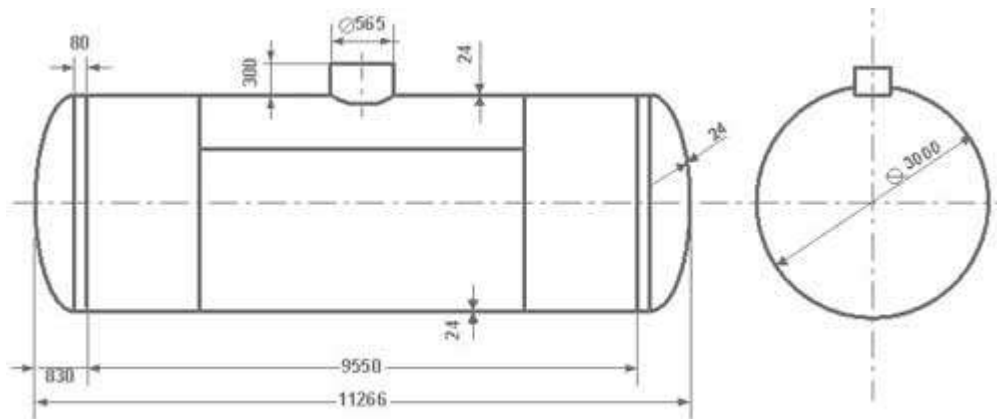

Таблица калибровки цистерны тип 73

См.	дм.куб.	См.	дм.куб.	См.	дм.куб.	См.	дм.куб.	См.	дм.куб.
300	75705	240	65195	180	47578	120	28125	60	10507
299	75681	239	64938	179	47258	119	27806	59	10253
298	75640	238	64680	178	46938	118	27488	58	10000
297	75585	237	64420	177	46618	117	27170	57	9748
296	75521	236	64159	176	46297	116	26852	56	9499
295	75448	235	63896	175	45976	115	26535	55	9251
294	75367	234	63631	174	45654	114	26219	54	9006
293	75279	233	63364	173	45332	113	25903	53	8762
292	75185	232	63097	172	45009	112	25588	52	8520
291	75084	231	62827	171	44686	111	25273	51	8280
290	74978	230	62556	170	44363	110	24959	50	8043
289	74866	229	62284	169	44039	109	24646	49	7807
288	74749	228	62010	168	43716	108	24334	48	7573
287	74627	227	61735	167	43391	107	24022	47	7342
286	74500	226	61458	166	43067	106	23711	46	7112
285	74369	225	61180	165	42742	105	23400	45	6885
284	74233	224	60900	164	42417	104	23091	44	6660
283	74092	223	60620	163	42092	103	22782	43	6438
282	73948	222	60337	162	41767	102	22474	42	6217
281	73800	221	60054	161	41441	101	22166	41	5999
280	73647	220	59769	160	41116	100	21860	40	5784
279	73491	219	59484	159	40790	99	21554	39	5571
278	73332	218	59196	158	40464	98	21249	38	5360
277	73168	217	58908	157	40138	97	20946	37	5152
276	73002	216	58619	156	39811	96	20643	36	4946
275	72832	215	58328	155	39485	95	20340	35	4743
274	72658	214	58036	154	39158	94	20039	34	4543