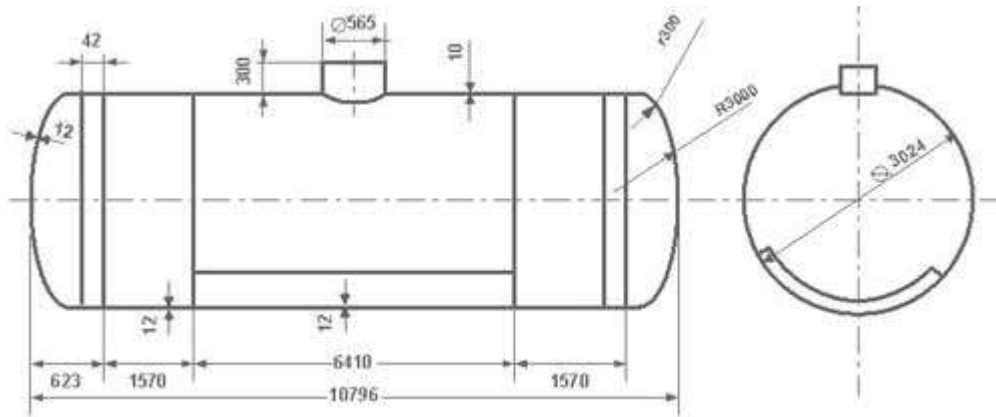

Таблица калибровки цистерны тип 70

См.	дм.куб.	См.	дм.куб.	См.	дм.куб.	См.	дм.куб.	См.	дм.куб.
300	73559	240	62545	180	45863	120	27644	60	10970
299	73397	239	62298	179	45563	119	27345	59	10724
298	73298	238	62048	178	45263	118	27046	58	10479
297	73201	237	61798	177	44963	117	26748	57	10235
296	73101	236	61546	176	44662	116	26450	56	9993
295	72998	235	61293	175	44361	115	26153	55	9753
294	72891	234	61038	174	44059	114	25856	54	9514
293	72779	233	60782	173	43757	113	25560	53	9277
292	72663	232	60525	172	43455	112	25264	52	9041
291	72542	231	60267	171	43153	111	24969	51	8807
290	72418	230	60007	170	42850	110	24675	50	8575
289	72289	229	59747	169	42547	109	24380	49	8344
288	72157	228	59485	168	42243	108	24087	48	8115
287	72020	227	59222	167	41940	107	23794	47	7888
286	71880	226	58958	166	41636	106	23502	46	7662
285	71736	225	58692	165	41332	105	23210	45	7439
284	71589	224	58426	164	41027	104	22919	44	7217
283	71438	223	58159	163	40723	103	22629	43	6997
282	71283	222	57890	162	40418	102	22339	42	6779
281	71126	221	57621	161	40113	101	22050	41	6564
280	70965	220	57350	160	39808	100	21762	40	6350
279	70801	219	57078	159	39503	99	21474	39	6138
278	70634	218	56806	158	39197	98	21187	38	5929
277	70463	217	56532	157	38892	97	20901	37	5721
276	70290	216	56258	156	38586	96	20615	36	5516
275	70114	215	55982	155	38281	95	20331	35	5313
274	69935	214	55706	154	37975	94	20047	34	5112