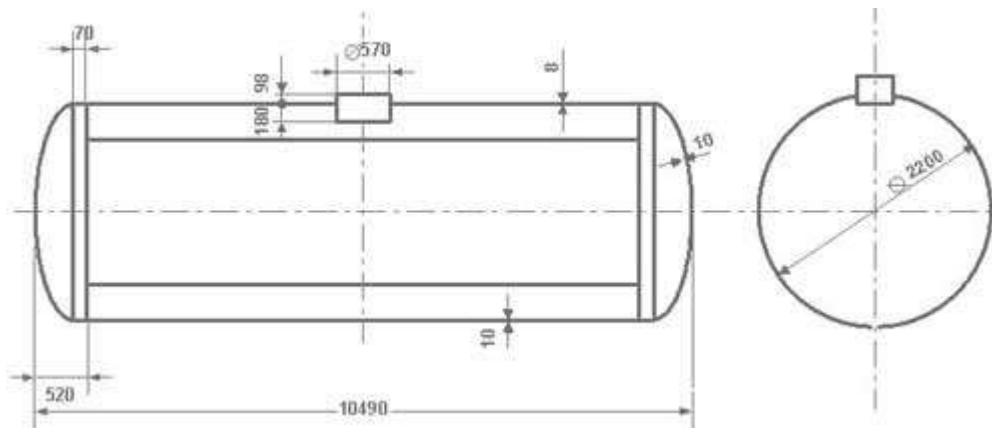

**Таблица калибровки цистерны тип 65**

См.	дм.куб.	См.	дм.куб.	См.	дм.куб.	См.	дм.куб.	См.	дм.куб.
223	38700	178	33100	133	23855	88	13755	43	4735
222	38680	177	32915	132	23630	87	13535	42	4565
221	38645	176	32735	131	23410	86	13315	41	4395
220	38600	175	32555	130	23185	85	13100	40	4230
219	38545	174	32365	129	22965	84	12880	39	4065
218	38485	173	32180	128	22740	83	12665	38	3900
217	38420	172	31990	127	22515	82	12445	37	3740
216	38345	171	31800	126	22290	81	12230	36	3580
215	38265	170	31610	125	22065	80	12015	35	3420
214	38185	169	31420	124	21840	79	11800	34	3265
213	38095	168	31225	123	21615	78	11585	33	3115
212	38000	167	31030	122	21390	77	11370	32	2965
211	37905	166	30855	121	21165	76	11160	31	2815
210	37805	165	30635	120	20940	75	10950	30	2670
209	37700	164	30440	119	20715	74	10735	29	2525
208	37590	163	30240	118	20490	73	10525	28	2385
207	37480	162	30040	117	20260	72	10315	27	2245
206	37365	161	29835	116	20035	71	10110	26	2110
205	37245	160	29635	115	19810	70	9900	25	1975
204	37125	159	29430	114	19585	69	9695	24	1845
203	37000	158	29225	113	19350	68	9490	23	1715
202	36870	157	29020	112	19130	67	9285	22	1590
201	36740	156	28815	111	18905	66	9080	21	1470
200	36605	155	28605	110	18680	65	8880	20	1350
199	36470	154	28400	109	18455	64	8675	19	1235
198	36330	153	28190	108	18225	63	8475	18	1125