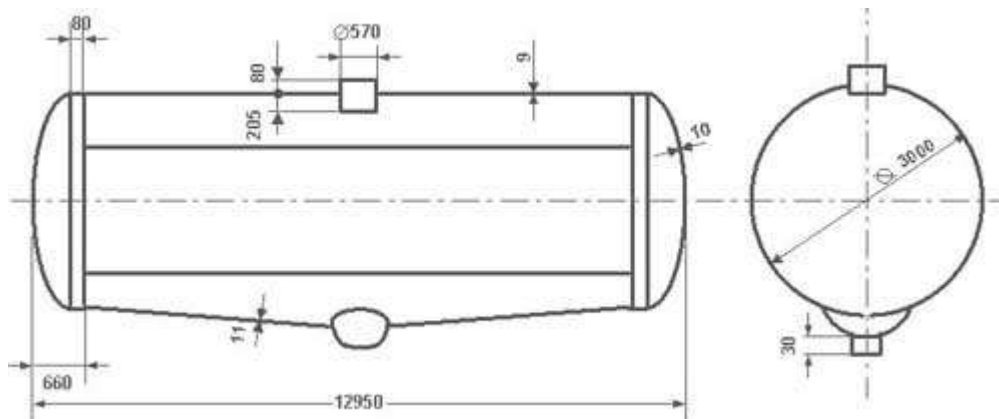

Таблица калибровки цистерны тип 64

См.	дм.куб.	См.	дм.куб.	См.	дм.куб.	См.	дм.куб.	См.	дм.куб.
303	88600	243	76190	183	55625	123	32975	63	12410
302	88555	242	75890	182	55250	122	32605	62	12110
301	88505	241	75590	181	54880	121	32235	61	11815
300	88440	240	75285	180	54505	120	31865	60	11520
299	88365	239	74975	179	54130	119	31495	59	11225
298	88280	238	74670	178	53755	118	31125	58	10935
297	88180	237	74360	177	53380	117	30755	57	10650
296	88075	236	74045	176	53005	116	30390	56	10360
295	87965	235	73735	175	52630	115	30020	55	10080
294	87845	234	73420	174	52255	114	29655	54	9795
293	87720	233	73100	173	51880	113	29290	53	9515
292	87585	232	72780	172	51500	112	28925	52	9240
291	87445	231	72460	171	51125	111	28560	51	8965
290	87300	230	72140	170	50750	110	28195	50	8695
289	87150	229	71815	169	50370	109	27835	49	8425
288	86995	228	71490	168	49990	108	27470	48	8160
287	86830	227	71165	167	49615	107	27110	47	7895
286	86665	226	70835	166	49235	106	26750	46	7630
285	86495	225	70505	165	48855	105	26390	45	7370
284	86320	224	70175	164	48480	104	26030	44	7115
283	86140	223	69840	163	48100	103	25675	43	6860
282	85955	222	69510	162	47720	102	25320	42	6610
281	85765	221	69175	161	47340	101	24965	41	6365
280	85570	220	68835	160	46960	100	24610	40	6120
279	85375	219	68500	159	46580	99	24255	39	5875
278	85175	218	68160	158	46200	98	23905	38	5635
277	84970	217	67820	157	45820	97	23550	37	5400