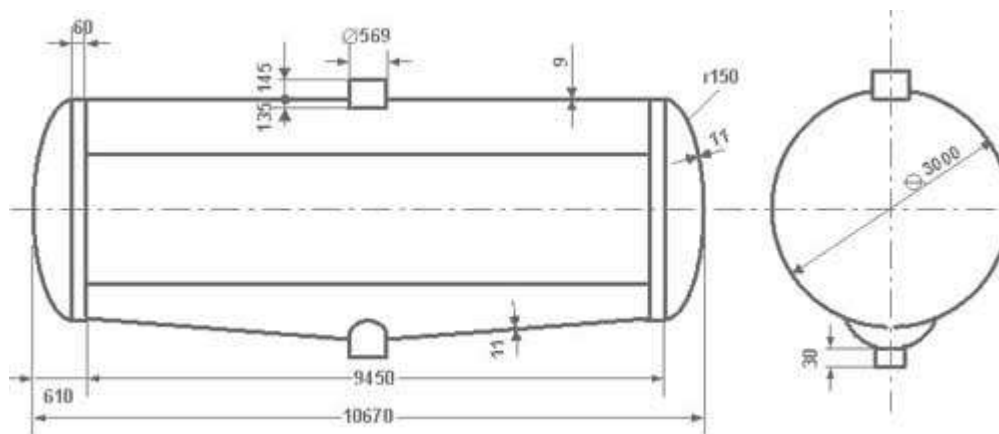

**Таблица калибровки цистерны тип 53а**

См.	дм.куб.	См.	дм.куб.	См.	дм.куб.	См.	дм.куб.	См.	дм.куб.
303	72660	242	62075	181	44925	120	26245	59	9380
302	72640	241	61825	180	44620	119	25945	58	9140
301	72595	240	61575	179	44315	118	25645	57	8900
300	72540	239	61325	178	44010	117	25345	56	8665
299	72475	238	61070	177	43710	116	25045	55	8430
298	72400	237	60815	176	43405	115	24745	54	8200
297	72320	236	60560	175	43100	114	24450	53	7970
296	72230	235	60305	174	42795	113	24150	52	7740
295	72130	234	60045	173	42490	112	23855	51	7510
294	72030	233	59785	172	42180	111	23555	50	7285
293	71920	232	59525	171	41875	110	23260	49	7065
292	71810	231	59260	170	41570	109	22965	48	6845
291	71690	230	59000	169	41265	108	22670	47	6625
290	71570	229	59730	168	40955	107	22380	46	6405
289	71440	228	58465	167	40650	106	22085	45	6190
288	71310	227	58195	166	40345	105	21790	44	5980
287	71170	226	57930	165	40035	104	21500	43	5770
286	71030	225	57660	164	39730	103	21210	42	5560
285	70890	224	57335	163	39420	102	20920	41	5355
284	70740	223	57115	162	39110	101	20630	40	5150
283	70585	222	56840	161	38805	100	20340	39	4950
282	70430	221	56565	160	38495	99	20050	38	4750
281	70270	220	56290	159	38190	98	19765	37	4550
280	70110	219	56015	158	37880	97	19480	36	4360
279	69945	218	55740	157	37570	96	19190	35	4165
278	69775	217	55460	156	37265	95	18910	34	3975
277	69605	216	55180	155	36955	94	18625	33	3790