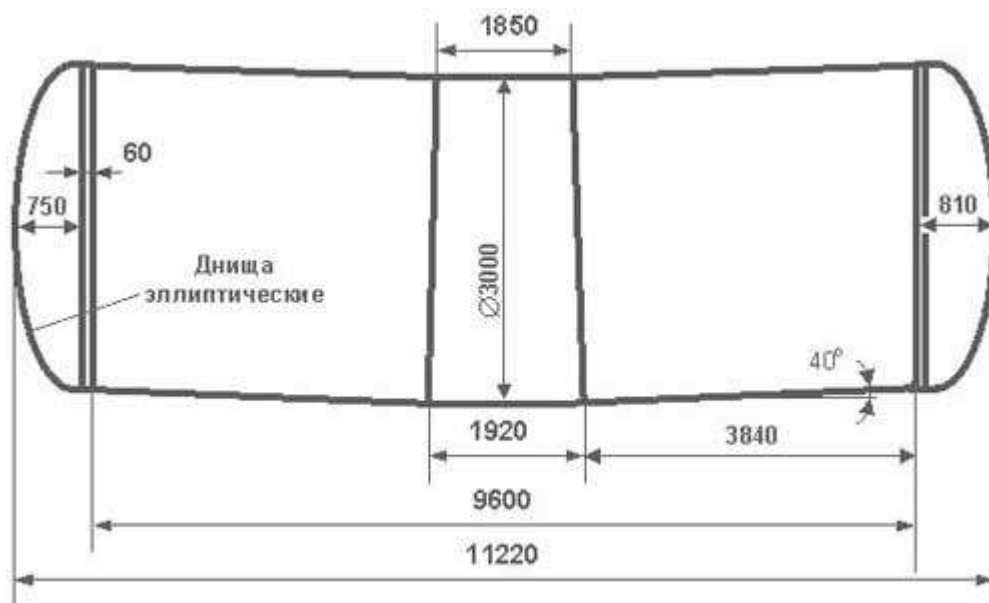

Таблица калибровки цистерны тип 78

См.	дм.куб.	См.	дм.куб.	См.	дм.куб.	См.	дм.куб.	См.	дм.куб.
300	75454	240	64542	180	46844	120	27439	60	9990
299	75405	239	64283	179	46525	119	27122	59	9739
298	75344	238	64022	178	46204	118	26805	58	9490
297	75273	237	63759	177	45884	117	26489	57	9243
296	75193	236	63495	176	45563	116	26173	56	8998
295	75107	235	63229	175	45242	115	25858	55	8755
294	75013	234	62962	174	44920	114	25543	54	8514
293	74914	233	62693	173	44598	113	25230	53	8275
292	74808	232	62423	172	44275	112	24916	52	8037
291	74697	231	62152	171	43952	111	24604	51	7802
290	74581	230	61878	170	43629	110	24292	50	7569
289	74459	229	61604	169	43306	109	23981	49	7332
288	74333	228	61328	168	42982	108	23670	48	7109
287	74202	227	61050	167	42658	107	23361	47	6883
286	74067	226	60772	166	42334	106	23052	46	6658
285	73927	225	60492	165	42010	105	22743	45	6436
284	73783	224	60210	164	41685	104	22436	44	6216
283	73635	223	59928	163	41360	103	22129	43	5999
282	73484	222	59644	162	41035	102	21824	42	5784
281	73328	221	59359	161	40710	101	21519	41	5571
280	73169	220	59072	160	40385	100	21214	40	5361
279	73006	219	58785	159	40060	99	20911	39	5154
278	72840	218	58496	158	39734	98	20609	38	4949
277	72671	217	58206	157	39409	97	20308	37	4746