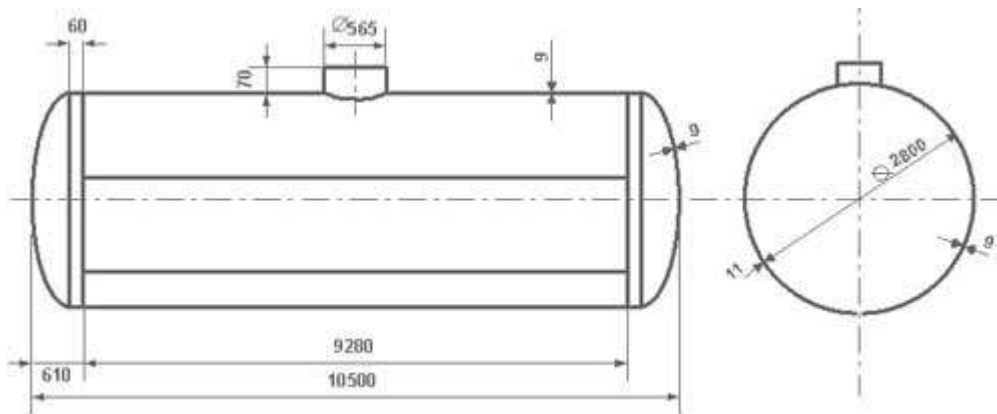

**Таблица калибровки цистерны тип 76**

См.	дм.куб.	См.	дм.куб.	См.	дм.куб.	См.	дм.куб.	См.	дм.куб.
280	62400	224	53690	168	39190	112	23210	56	8710
279	62380	223	53460	167	38910	111	22930	55	8490
278	62340	222	53230	166	38620	110	22650	54	8260
277	62290	221	53000	165	38340	109	22370	53	8040
276	62230	220	52770	164	38060	108	22090	52	7820
275	62160	219	52540	163	37780	107	21810	51	7600
274	62080	218	52300	162	37490	106	21530	50	7380
273	62000	217	52070	161	37210	105	21250	49	7170
272	61910	216	51830	160	36920	104	20980	48	6960
271	61820	215	51590	159	36640	103	20700	47	6750
270	61720	214	51350	158	36360	102	20420	46	6540
269	61620	213	51110	157	36070	101	20150	45	6330
268	61510	212	50860	156	35790	100	19870	44	6120
267	61400	211	50620	155	35500	99	19600	43	5920
266	61280	210	50370	154	35210	98	19330	42	5720
265	61160	209	50130	153	34930	97	19050	41	5520
264	61030	208	49880	152	34640	96	18780	40	5320
263	60910	207	49630	151	34360	95	18510	39	5130
262	60770	206	49380	150	34070	94	18240	38	4930
261	60640	205	49130	149	33780	93	17970	37	4740
260	60500	204	48880	148	33500	92	17700	36	4560
259	60350	203	48620	147	33210	91	17430	35	4370
258	60200	202	48370	146	32920	90	17170	34	4190
257	60050	201	48110	145	32630	89	16900	33	4010
256	59900	200	47850	144	32350	88	16630	32	3830
255	59740	199	47600	143	32060	87	16370	31	3650
254	59590	198	47340	142	31770	86	16100	30	3480
253	59420	197	47080	141	31490	85	15840	29	3310