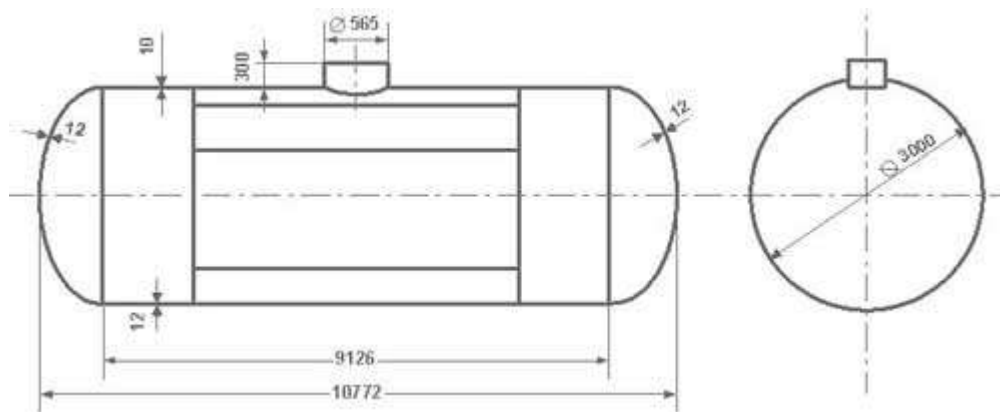

Таблица калибровки цистерны тип 72

См.	дм.куб.	См.	дм.куб.	См.	дм.куб.	См.	дм.куб.	См.	дм.куб.
303	72438	242	62152	181	44925	120	25999	59	9090
302	72417	241	61905	180	44618	119	25695	58	8853
301	72377	240	61657	179	44311	118	25392	57	8618
300	72325	239	61407	178	44004	117	25089	56	8385
299	72265	238	61155	177	43695	116	24787	55	8154
298	72195	237	60902	176	43387	115	24485	54	7924
297	72118	236	60647	175	43078	114	24184	53	7697
296	72034	235	60390	174	42769	113	23883	52	7472
295	71944	234	60133	173	42460	112	23584	51	7248
294	71848	233	59873	172	42150	111	23284	50	7027
293	71747	232	59613	171	41840	110	22986	49	6808
292	71640	231	59351	170	41529	109	22688	48	6590
291	71528	230	59087	169	41219	108	22391	47	6375
290	71412	229	58823	168	40908	107	22094	46	6162
289	71291	228	58557	167	40597	106	21799	45	5952
288	71165	227	58289	166	40286	105	21504	44	5743
287	71036	226	58021	165	39974	104	21210	43	5537
286	70902	225	57751	164	39662	103	20916	42	5334
285	70764	224	57479	163	39351	102	20624	41	5132
284	70622	223	57207	162	39038	101	20332	40	4933
283	70477	222	56934	161	38726	100	20041	39	4737
282	70328	221	56659	160	38414	99	19751	38	4543
281	70176	220	56383	159	38102	98	19462	37	4352
280	70020	219	56106	158	37789	97	19174	36	4163
279	69860	218	55828	157	37477	96	18887	35	3977
278	69698	217	55549	156	37164	95	18601	34	3793
277	69532	216	55268	155	36851	94	18315	33	3613
276	69363	215	54987	154	36539	93	18031	32	3435