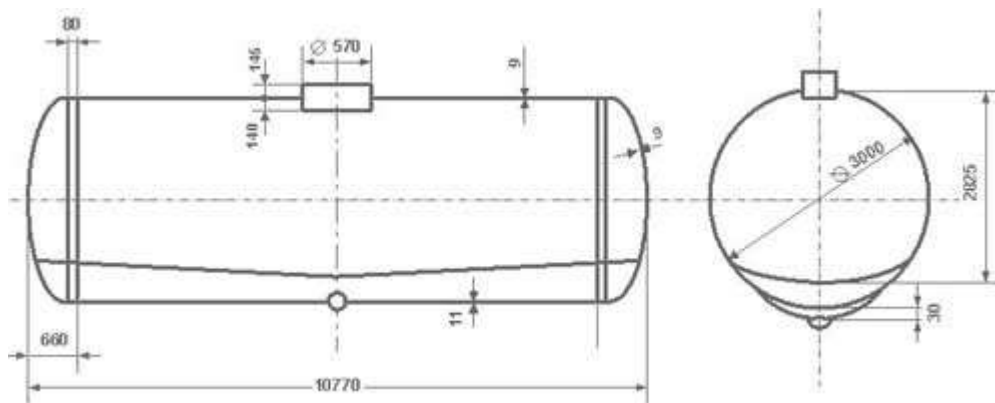

Таблица калибровки цистерны тип 67

См.	дм.куб.	См.	дм.куб.	См.	дм.куб.	См.	дм.куб.	См.	дм.куб.
282.5	70096	226	60200	169	44076	112	26036	55	9310
282	70040	225	59944	168	43794	111	25560	54	9031
281	69981	224	59702	167	43483	110	25357	53	8705
280	69903	223	59460	166	43163	109	25031	52	8486
279	69825	222	59210	165	42800	108	24697	51	8240
278	69739	221	58941	164	42560	107	24488	50	7992
277	69665	220	58703	163	42227	106	24170	49	7750
276	69560	219	58454	162	41909	105	23864	48	7478
275	69390	218	58166	161	41602	104	23560	47	7207
274	69340	217	57866	160	41294	103	23210	46	6931
273	69240	216	57650	159	40961	102	22932	45	6705
272	69120	215	57392	158	40688	101	22727	44	6480
271	68969	214	57128	157	40379	100	22371	43	6295
270	68868	213	56863	156	40024	99	22025	42	5754
269	68711	212	56560	155	39700	98	21605	41	5678
268	68584	211	56344	154	39386	97	21425	40	5540
267	68462	210	56069	153	39024	96	21102	39	5292
266	68315	209	55798	152	38693	95	20795	38	5110
265	68181	208	55534	151	38409	94	20545	37	4914
264	68040	207	55268	150	38100	93	20470	36	4717
263	67828	206	55003	149	37796	92	19889	35	4408
262	67695	205	54711	148	37485	91	19605	34	4158
261	67537	204	54422	147	37250	90	19375	33	4004
260	67368	203	54164	146	36862	89	18950	32	3770
259	67210	202	53900	145	36630	88	18729	31	3647
258	67007	201	53599	144	36261	87	18436	30	3402
257	66854	200	53318	143	35893	86	18070	29	3230
256	66680	199	53044	142	35644	85	17800	28	3024