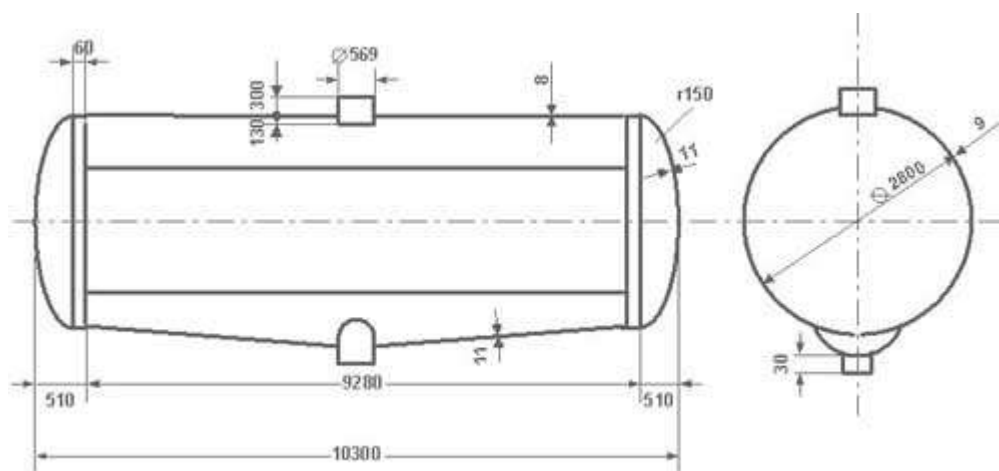

Таблица калибровки цистерны тип 25а

См.	дм.куб.	См.	дм.куб.	См.	дм.куб.	См.	дм.куб.	См.	дм.куб.
303	61220	242	55715	181	41125	120	24155	59	8590
302	61215	241	55520	180	40855	119	23880	58	8370
301	61215	240	55320	179	40585	118	23605	57	8155
300	61210	239	55120	178	40315	117	23330	56	7940
299	61210	238	54920	177	40045	116	23055	55	7725
298	61205	237	54720	176	39775	115	22690	54	7510
297	61205	236	54515	175	39500	114	22505	53	7295
296	61200	235	54305	174	39225	113	22230	52	7085
295	61200	234	54095	173	33950	112	21955	51	6875
294	61195	233	53885	172	33675	111	21680	50	6670
293	61195	232	53670	171	33400	110	21405	49	6465
292	61190	231	53455	170	38125	109	21135	48	6260
291	61185	230	53240	169	37850	108	20865	47	6055
290	61185	229	53025	168	37575	107	20595	46	5855
289	61180	228	52805	167	37300	106	20325	45	5660
288	61180	227	52585	166	37020	105	20055	44	5465
287	61175	226	52365	165	36745	104	19785	43	5270
286	61175	225	52140	164	36470	103	19515	42	5080
285	61170	224	51915	163	36190	102	19245	41	4890
284	61170	223	51690	162	35910	101	18980	40	4700
283	61165	222	51460	161	35635	100	18715	39	4515
282	61140	221	51230	160	35355	99	18450	38	4335
281	61105	220	51000	159	35075	98	18185	37	4155
280	61055	219	50770	158	34795	97	17920	36	3975
279	60995	218	50535	157	34515	96	17655	35	3800
278	60925	217	50300	156	34235	95	17390	34	3630