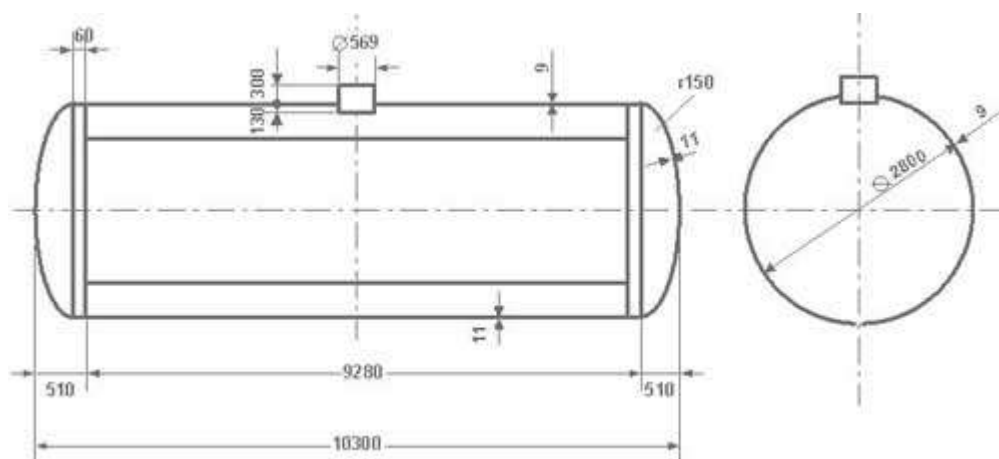

**Таблица калибровки цистерны тип 25**

См.	дм.куб.	См.	дм.куб.	См.	дм.куб.	См.	дм.куб.	См.	дм.куб.
300	61205	240	55895	180	41650	120	24975	60	9470
299	61200	239	55700	179	41380	119	24695	59	9245
298	61200	238	55505	178	41110	118	24415	58	9020
297	61195	237	55305	177	40840	117	24140	57	8795
296	61195	236	55105	176	40570	116	23865	56	8575
295	61190	235	54905	175	40300	115	23590	55	8355
294	61190	234	54705	174	40030	114	23315	54	8140
293	61185	233	54500	173	39760	113	23040	53	7925
292	61185	232	54290	172	39485	112	22675	52	7710
291	61180	231	54080	171	39210	111	22490	51	7495
290	61180	230	53870	170	38935	110	22215	50	7280
289	61175	229	53655	169	38660	109	21940	49	7070
288	61170	228	53440	168	38385	108	21665	48	6860
287	61170	227	53225	167	38110	107	21390	47	6655
286	61165	226	53010	166	37835	106	21120	46	6450
285	61165	225	52790	165	37560	105	20850	45	6245
284	61160	224	52570	164	37285	104	20580	44	6040
283	61160	223	52350	163	37005	103	20310	43	5840
282	61155	222	52125	162	36730	102	20040	42	5645
281	61155	221	51900	161	36455	101	19770	41	5450
280	61150	220	51675	160	36175	100	19500	40	5255
279	61125	219	51445	159	35895	99	19230	39	5065
278	61090	218	51215	158	35620	98	18965	38	4875
277	61040	217	50985	157	35340	97	18700	37	4685
276	60980	216	50755	156	35060	96	18435	36	4500
275	60910	215	50520	155	34780	95	18170	35	4320
274	60835	214	50285	154	34500	94	17905	34	4140